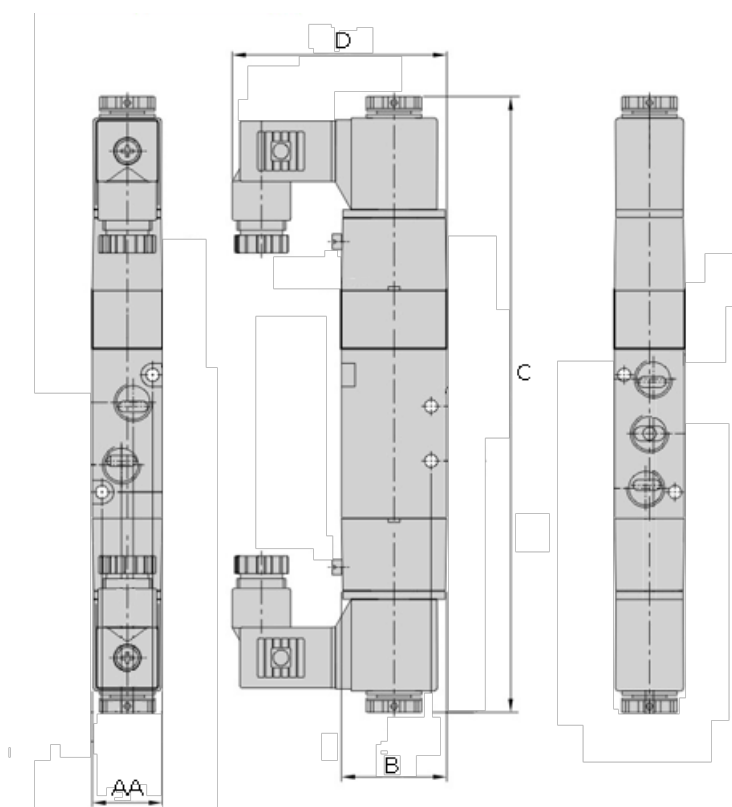

Varenummer: 584V330P10EG
Beskrivelse: Magnetventil, type 4V330P10EG
port 3/8" 5/3 - påluftet midt, AC24V

Mål

AA	= 27
B	= 40
C	= 209.0
d	= 69.2
Port forsyning og udblæsning	= G 1/4"
Port udgang	= G 3/8"
Spænding	= 24 VAC